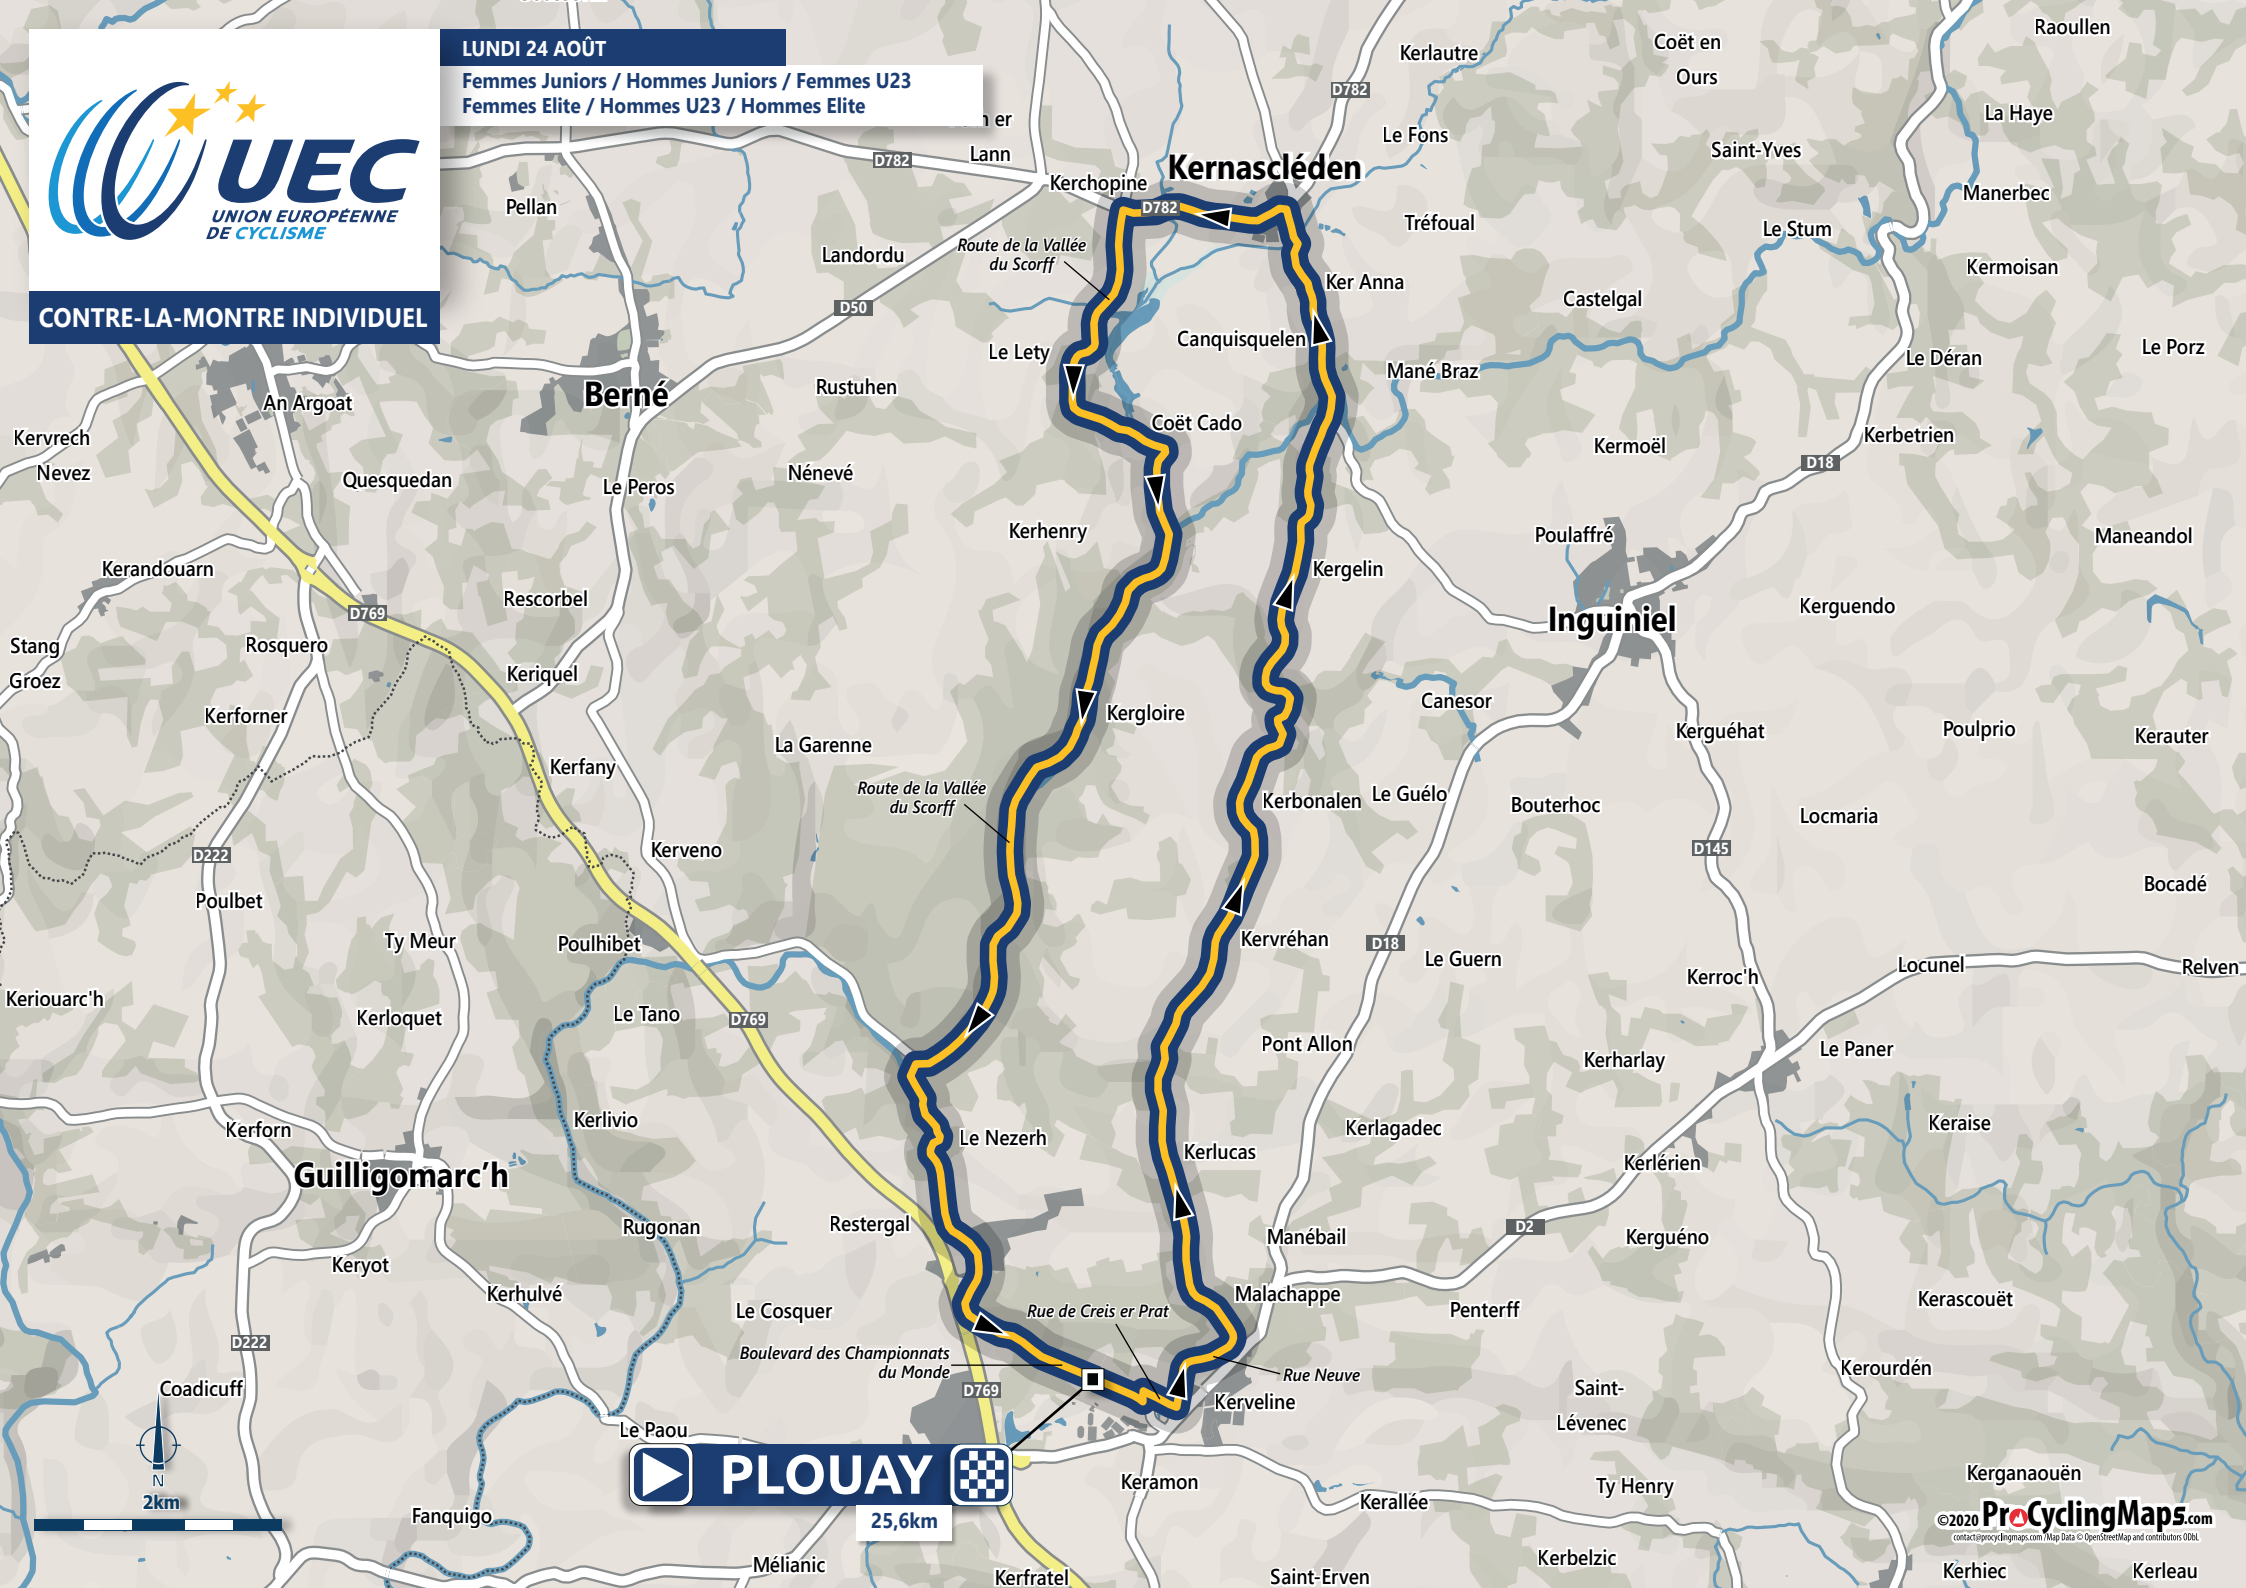

**LUNDI 24 AOÛT**  
Femmes Juniors / Hommes Juniors / Femmes U23  
Femmes Elite / Hommes U23 / Hommes Elite

**CONTRE-LA-MONTRE INDIVIDUEL**

**PLOUAY** 25,6km